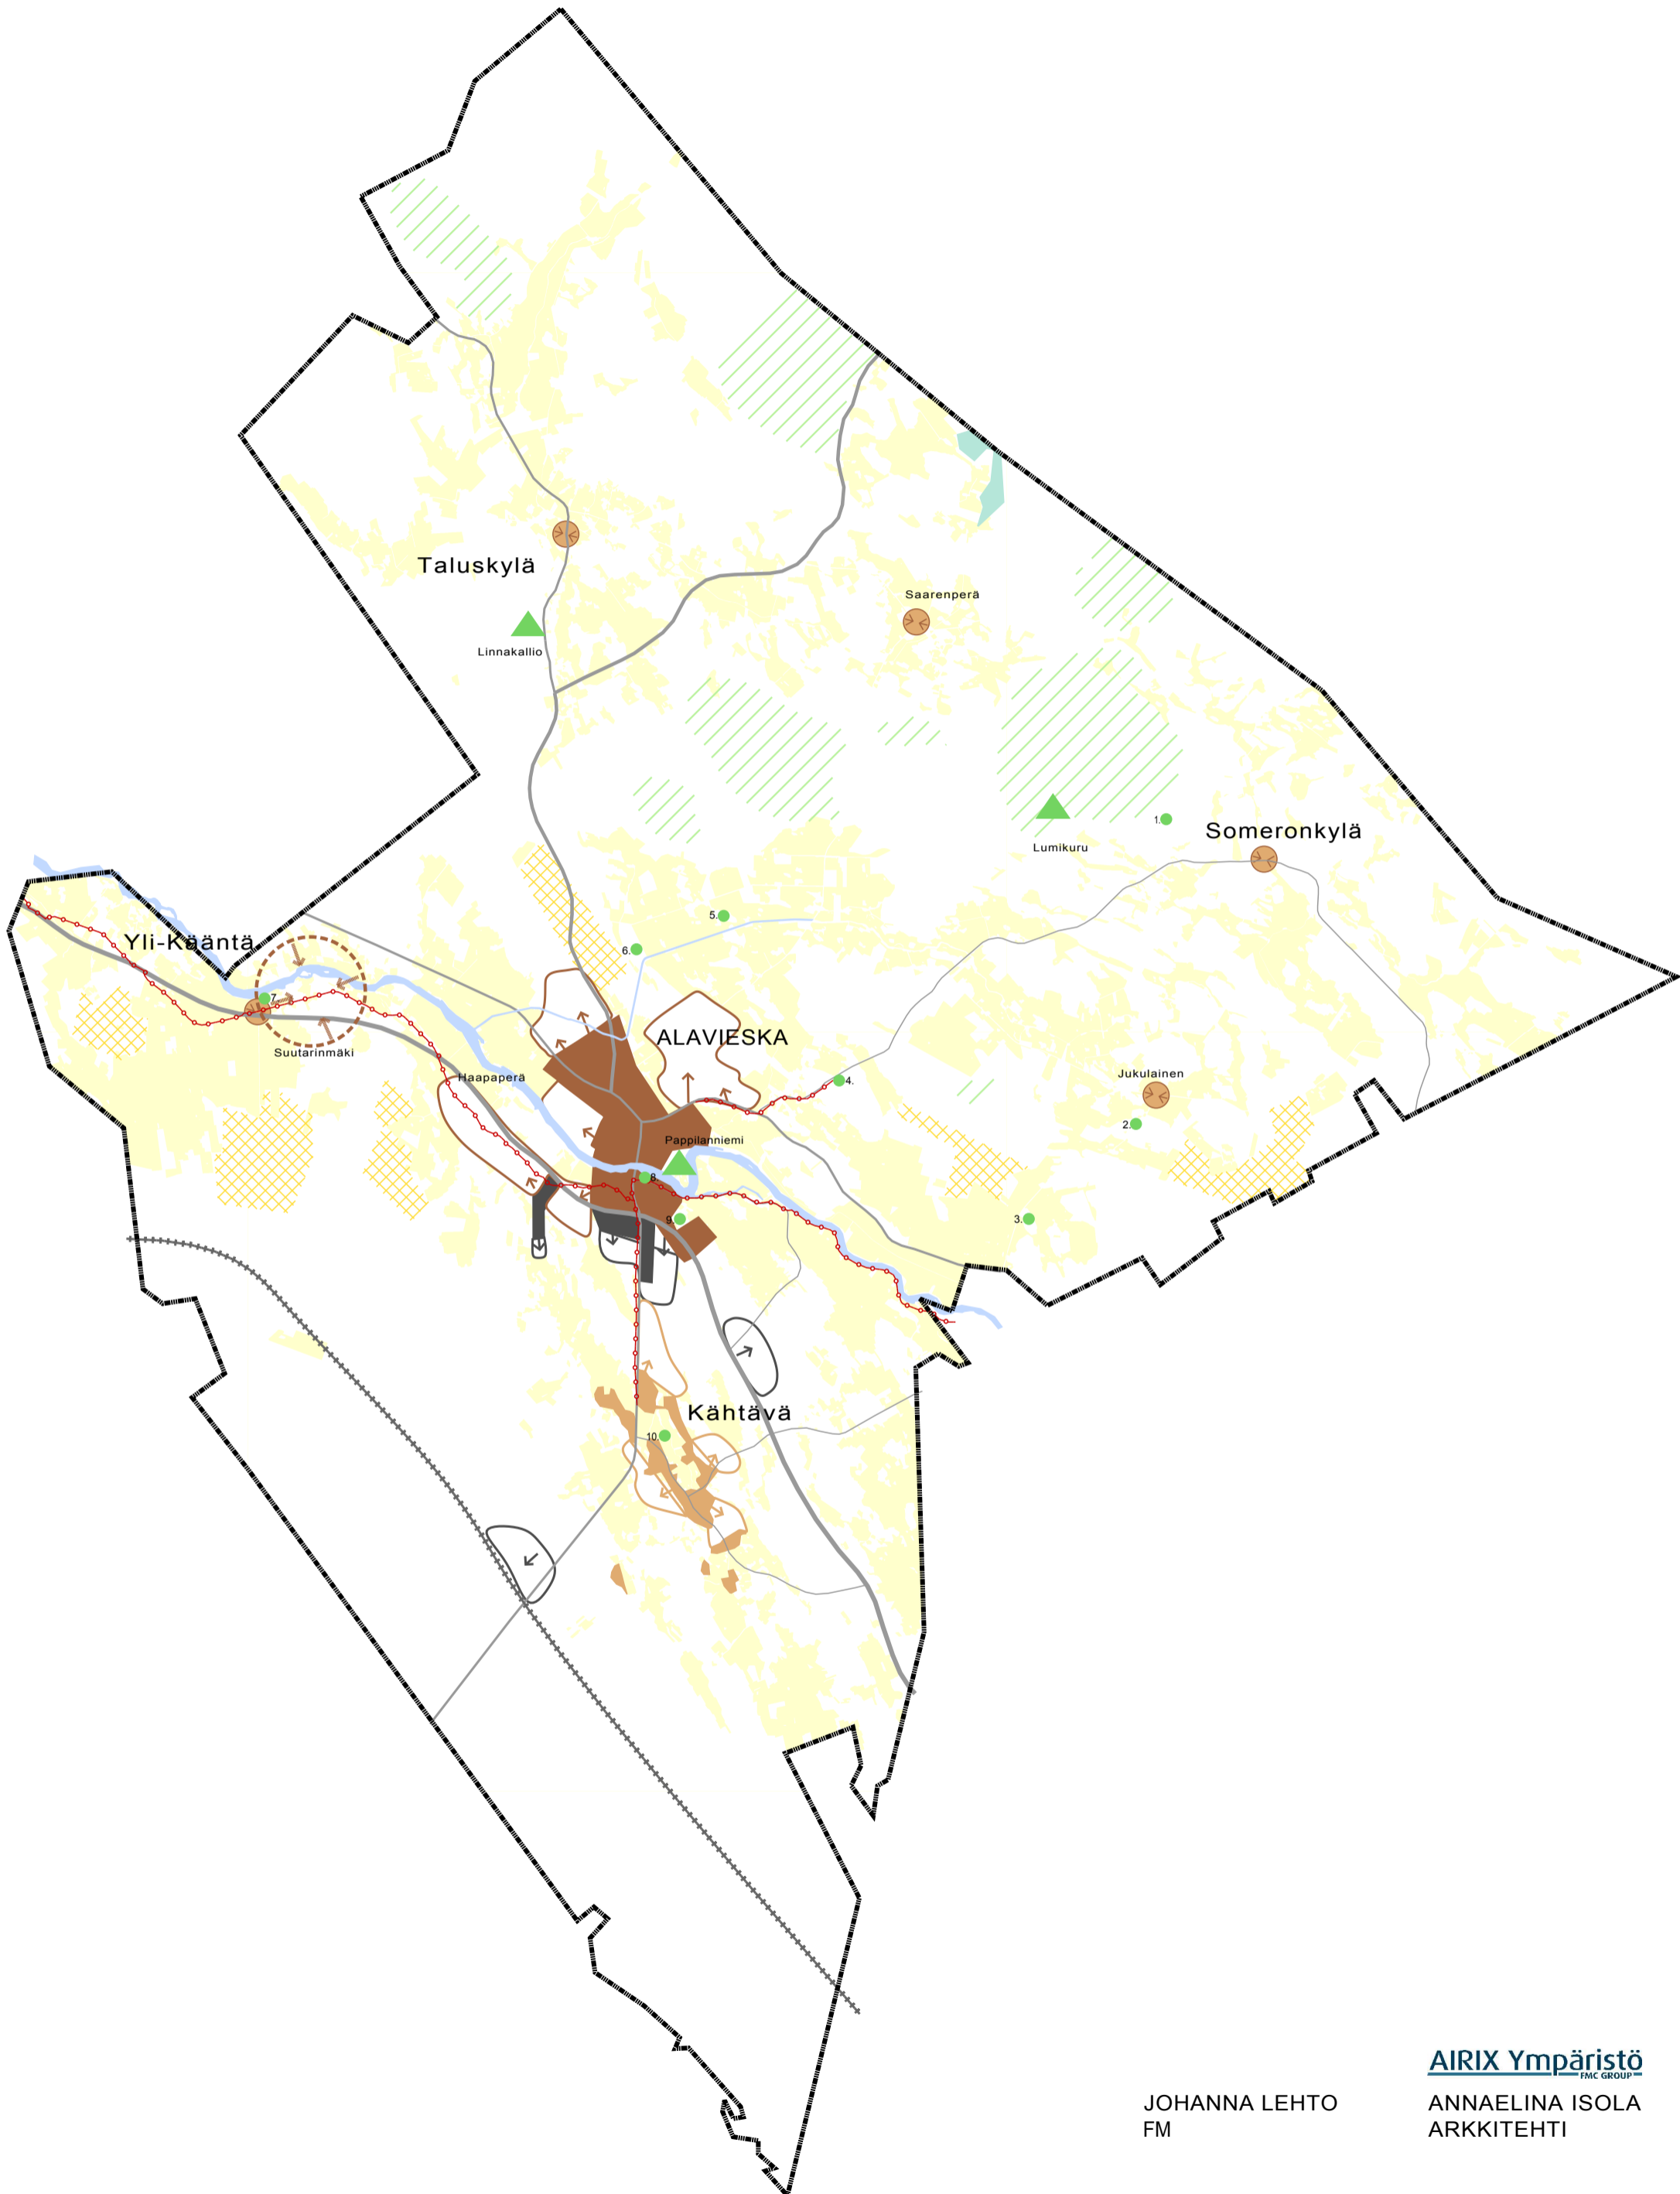

# ALAVIESKAN KEHITYSKUVA

JOHANNA LEHTO  
FM

**AIRIX Ympäristö**  
FMC GROUP

ANNAELINA ISOLA  
ARKKITEHTI